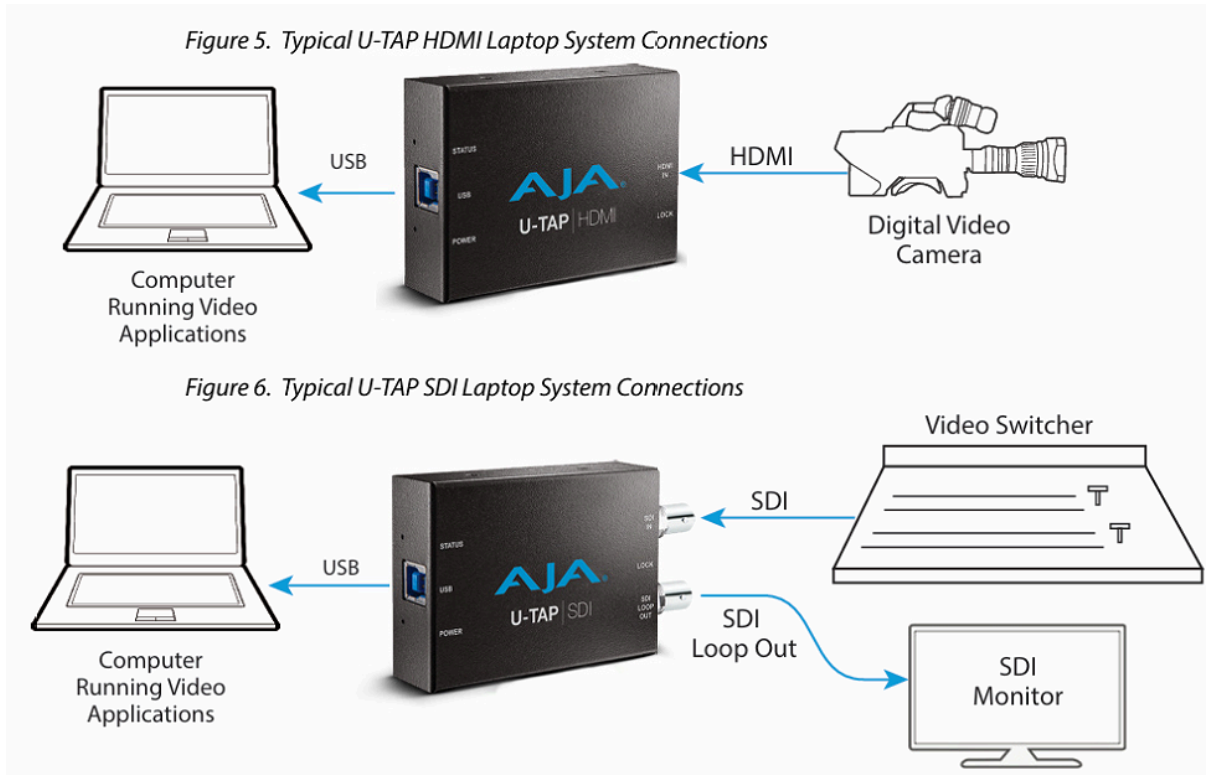

本マニュアルは初めてU-TAP SDI / HDMIの取扱いを行う事を想定し作成しています。
取扱い前にご確認の上、ご準備をお願いいたします。

ワークフロー（例）

同梱物

U-TAP貸出機セットには、以下が同梱されています。

- ・ U-TAP 本体
- ・ USB x 1本
- ・ 本セットアップガイド

◆スペック（概要）

- U-TAP HDMI ~1080p60 HDMI対応
- U-TAP SID ~3G-SDI対応